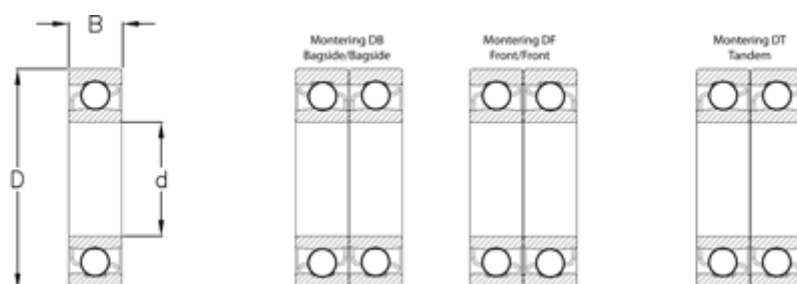

Varenummer: 570801000942
Beskrivelse: NSK Vinkelkontaktleje 7200BW
d=10 D=30 B=9 Vinkel 40°

Mål

$B = 9$
 $D = 30$
 $d = 10$